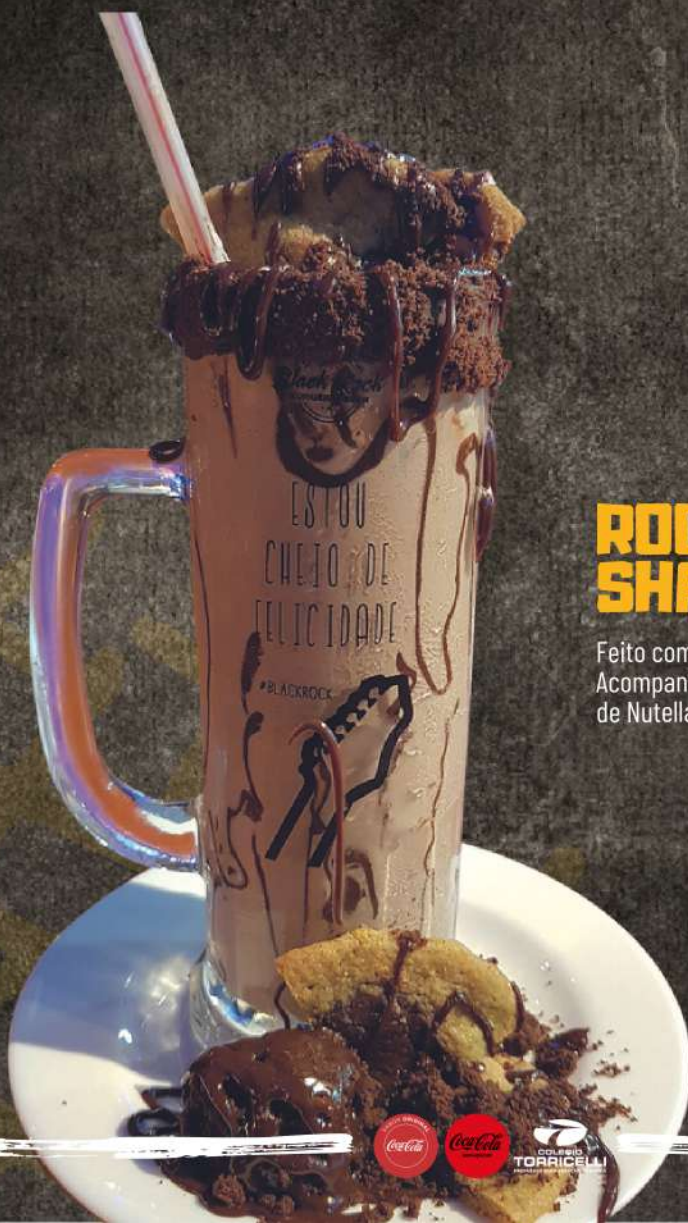

**ROCK
SHAKE** $ 56,9

Feito com sorvete premium.
Acompanha brownie e cookie
de Nutella artesanal.